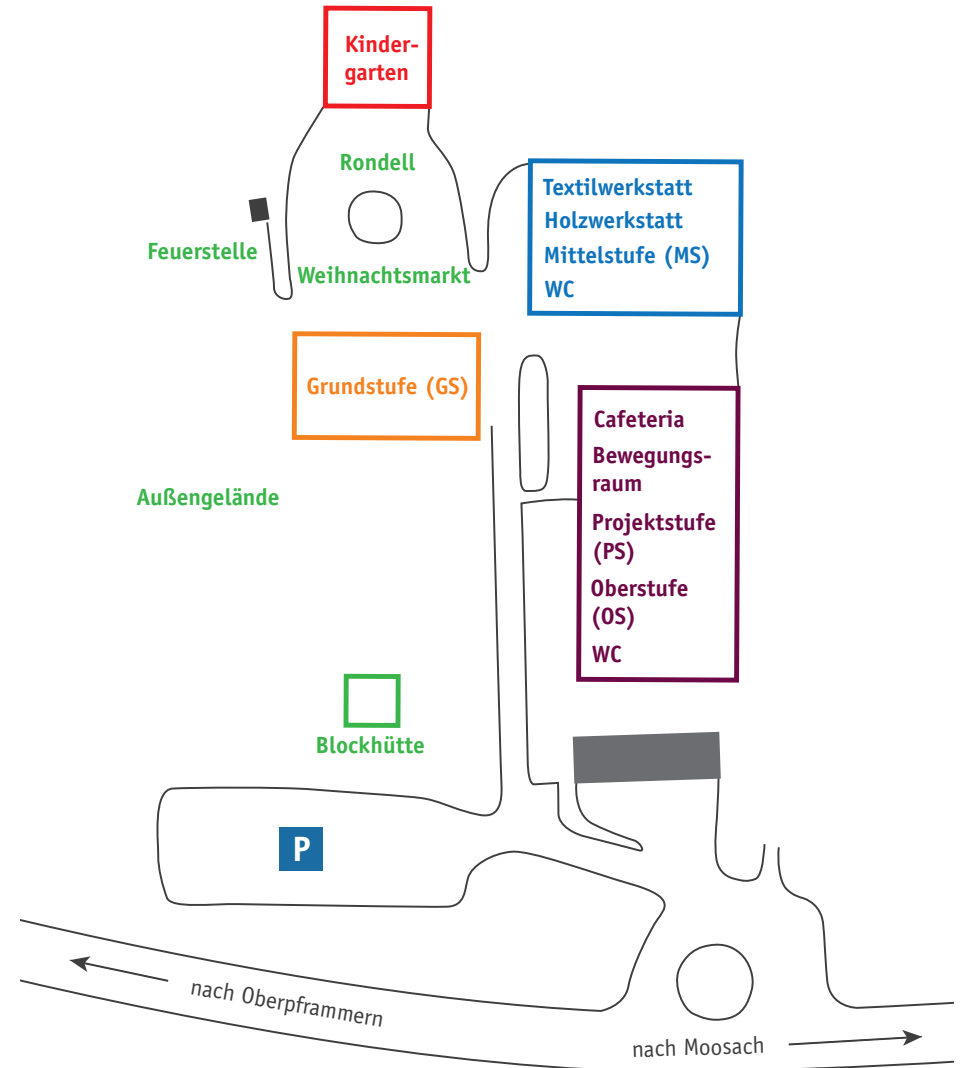

Begleitprogramm Fortsetzung

Filzmitmachangebot	10.30 bis 16.30 Uhr	■ PS 3 in der MS
Holzwerkstatt Mitmachangebot	10.30 bis 16.30 Uhr	■ Holzwerkstatt
Kerzenziehen	10.30 bis 16.30 Uhr	■ Weihnachtsmarkt
Kränzbinden Mitmachangebot	10.30 bis 16.30 Uhr	■ Blockhütte
Filzen/Bastel-Verkauf	10.30 bis 16.30 Uhr	■ Weihnachtsmarkt
Bücherantiquariat	10.30 bis 16.30 Uhr	■ Englischraum
Kränzverkauf	10.30 bis 16.30 Uhr	■ Weihnachtsmarkt
Gedrexeltes	11.00 bis 17.00 Uhr	■ Weihnachtsmarkt

Kulinarisches

Stockbrot	10:30 bis 16:30 Uhr	■ Feuerstelle Außengelände
Suppenstand	10:30 bis 16:30 Uhr	■ Weihnachtsmarkt
Waffeln	10:30 bis 16:30 Uhr	■ Weihnachtsmarkt
Kochen Projektstufe – Spendenaktion Schule Myanmar	12:00 bis 16:30 Uhr	■ Küche OS + Verkauf in Cafeteria
Cafe + Getränke	10:30 bis 16:30 Uhr	■ Cafeteria
Flammkuchen	10:30 bis 16:30 Uhr	■ Weihnachtsmarkt
Würststand	10:30 bis 16:30 Uhr	■ Weihnachtsmarkt
Kinderpunsch + Chai	10:30 bis 16:30 Uhr	■ Weihnachtsmarkt
Glühwein	10:30 bis 16:30 Uhr	■ Kindergarten
Kleines Café mit Speis & Trank	10:30 bis 16:30 Uhr	■ Kindergarten
Spülmobil	10:30 bis 16:30 Uhr	■ Weihnachtsmarkt

Geländeplan

Vielen Dank für Ihr Interesse an unserer Schule.

Bitte besuchen Sie auch unsere folgenden Veranstaltungen:

17. Januar 2018, 19:30 Uhr

Infoabend mit Vortrag: Unser Montessori-Material
- die Voraussetzung für eigenmotiviertes Lernen

31. Januar 2018, 19:30 Uhr

Die Kosmische Erziehung in der Montessori-Pädagogik

Montessori-Schule
Niederseeon

www.niederseeon.de