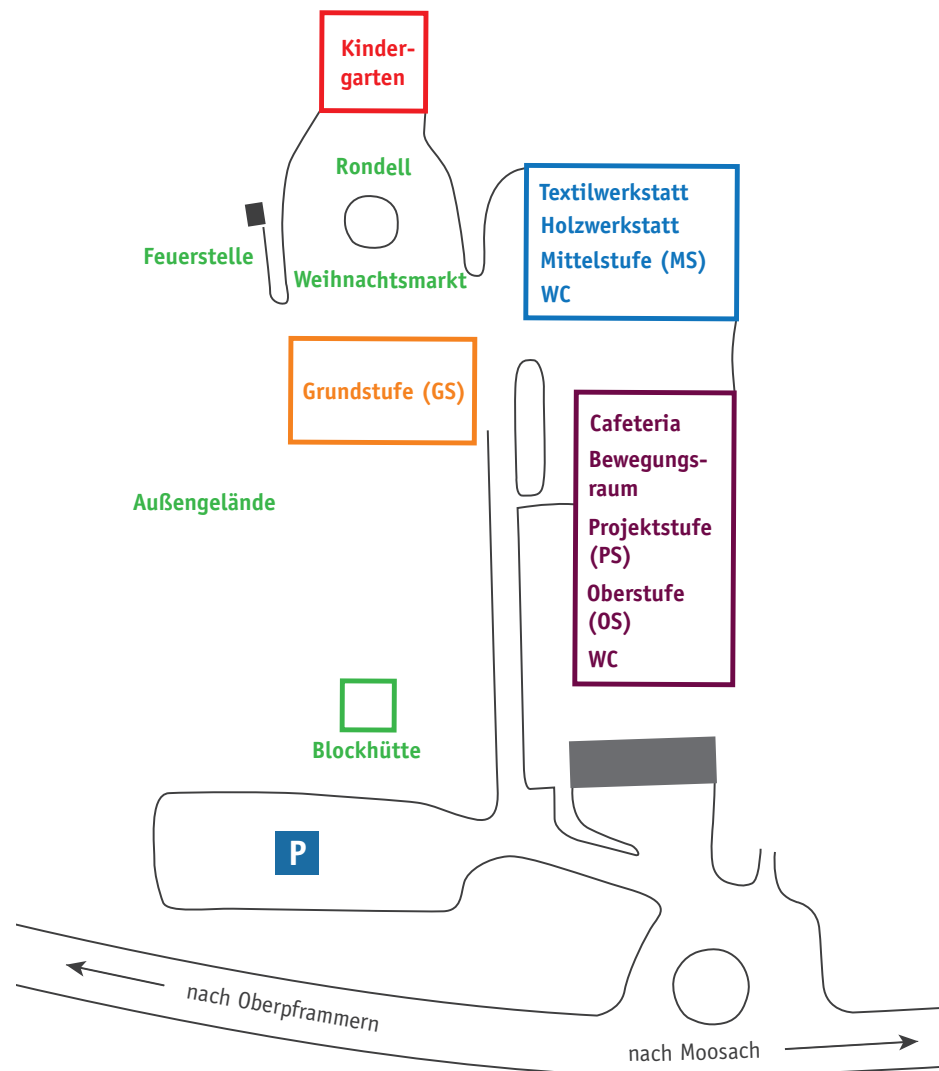

Begleitprogramm

Schülerchor der GS singt weihnachtliche Lieder	12.30 und 14.30 Uhr	■ Weihnachtsmarkt
Landart-Projekt - Mitmachangebot	13.00 bis 15.00 Uhr	■ im Außengelände
Schülerfirma	10.30 bis 16.30 Uhr	■ PS 2
Künstlerwerkstatt	10.30 bis 16.30 Uhr	■ PS 1
Ausstellung der Abschlussarbeiten	10.30 bis 16.30 Uhr	■ Bewegungsraum
open space - Schüleraktivitäten	10.30 bis 16.30 Uhr	■ Bewegungsraum
Infostand Myanmar	10.30 bis 16.30 Uhr	■ Bewegungsraum
(Vor-)Lesezimmer	11.00 bis 15.30 Uhr	■ Oase; jeweils zur halben und vollen Stunde
Schulführungen	12.00, 14.00 und 15:30 Uhr	■ Eingang GS
Indienstand	10:30 bis 16:30 Uhr	■ Weihnachtsmarkt

Geländeplan

Weitere Angebote finden Sie auf der Rückseite